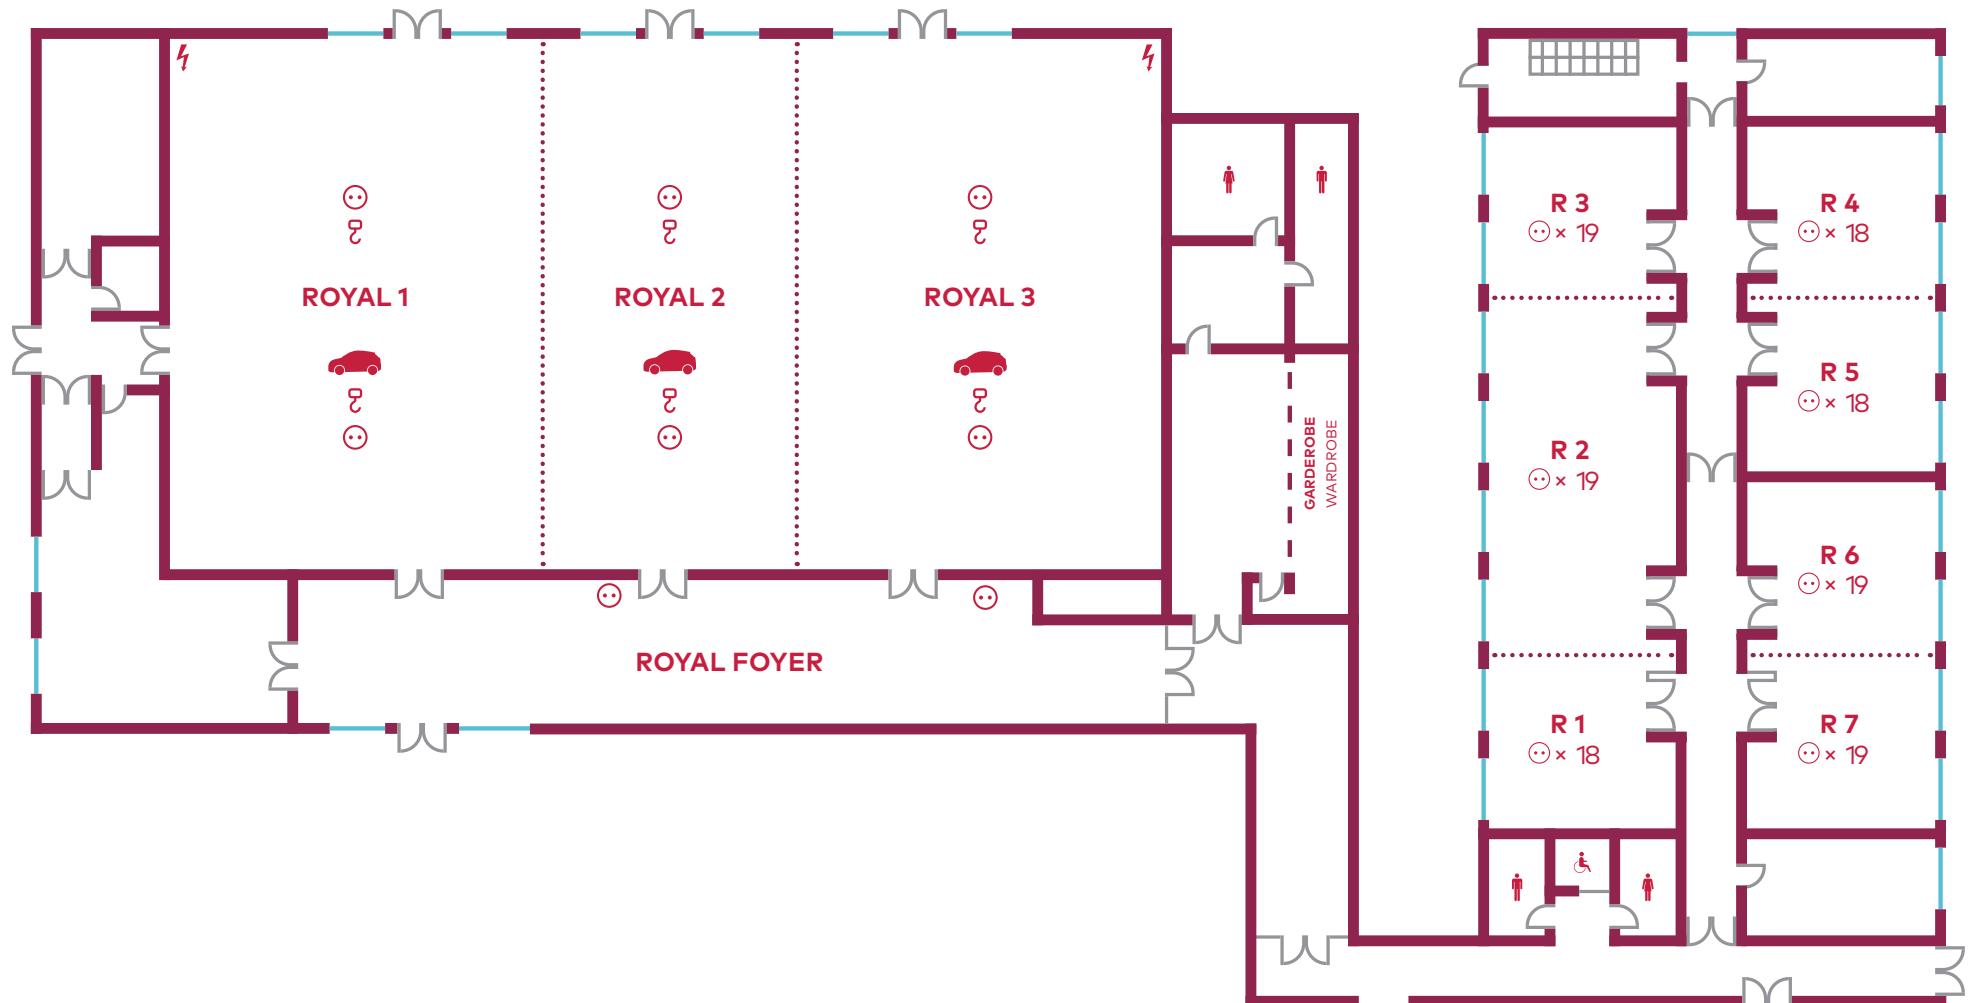

ERDGESCHOSS - ROYAL BALLROOM & R-RÄUME

GROUND FLOOR - ROYAL BALLROOM & R-ROOMS

 Steckdose/Fußbodentank mit Steckdosen
 Power sockets/Floor tank with power sockets

 Kraftstrom (63 Ampere)
 High voltage (63 ampere)

 Hängepunkt
 Suspension point

 Pkw-befahrbar
 Car passable